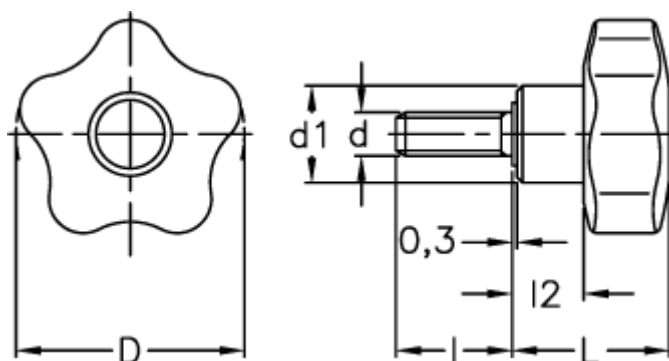

Varenummer: 23020692533
Beskrivelse: E+G Stjernegreb i termoplast
VCT.32 p-M6x25-C3, grå dækkappe

Mål

D	=	32
d1	=	15
d 6g	=	M6
l	=	25
L	=	23.0
l2	=	10